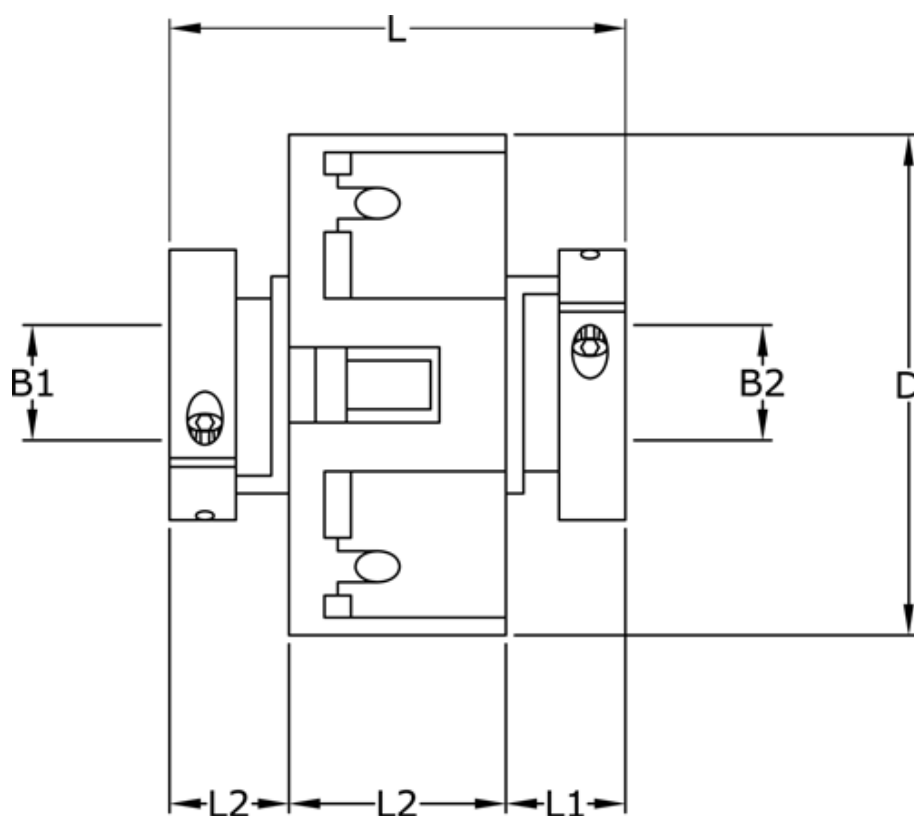

Varenummer: 3322205703548
Beskrivelse: Uni-Lat kobling str. 205.70.35.48
med klemnav, boring 12/20 mm

Mål

B1	= 12
B2	= 20
D	= 70
L	= 74.0
L1	= 28.5
L2	= 17.0
Skrue	= M6